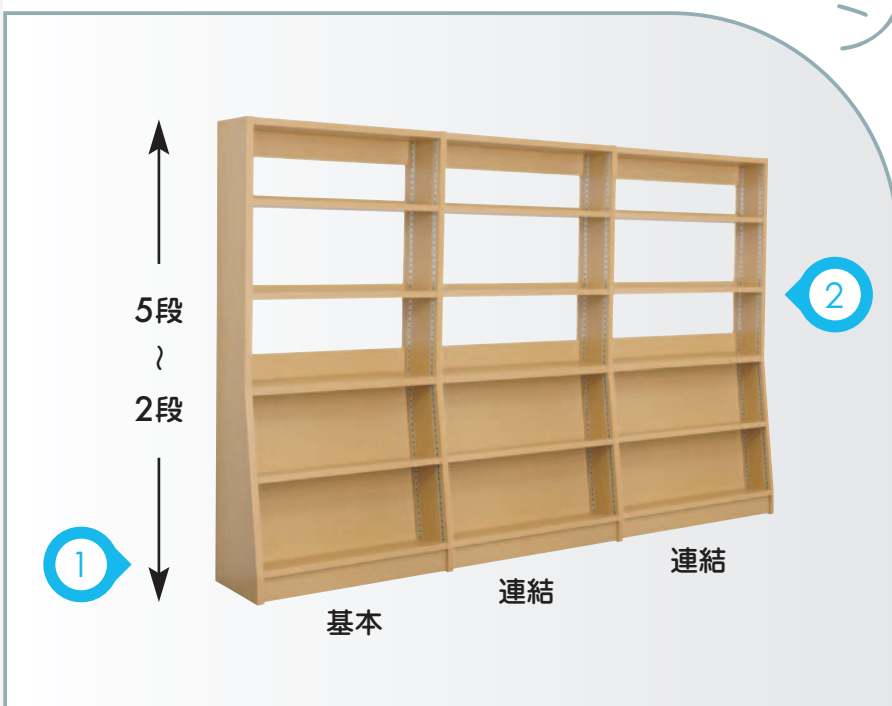

POINT

ここがポイント!

ラクーナ書架は、独自のアイデアでシンプルに工夫された木製組立書架です。

特許出願番号
2009-198145

綺麗 自由
シンプル
リーズナブル