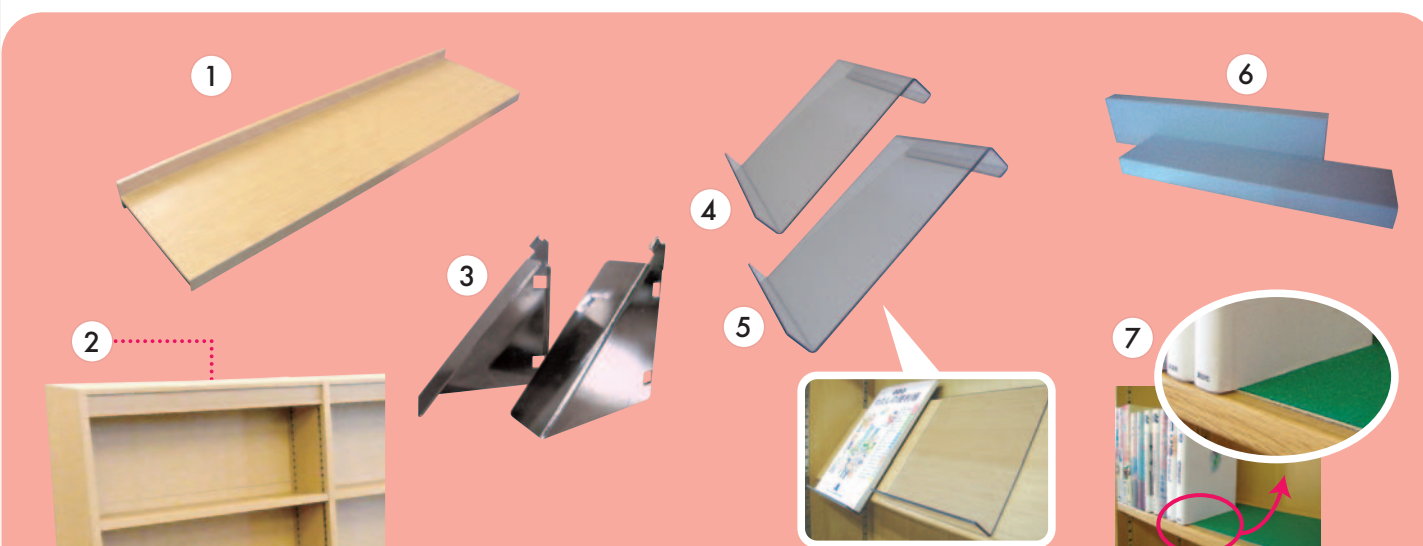

実額 27-6522

① 棚柱
ステンレス製で
綺麗・丈夫・錆びない

棚柱(①)と棚受金具(②)がN字金具により結合して
一体化となる為、耐荷性・耐震性に十分すぐれ外れ
にくい構造となります。

ココが
違う!

OPTION

オプション紹介

便利で機能性の高いオプションも是非ご利用ください。

材質: EB化粧合板 木口マーブルレットS	材質: EB化粧合板 木口マーブルレットS	材質: EB化粧合板 木口マーブルレットS	材質: EB化粧合板 木口マーブルレットS
棚板 RA-3610 W853×D225×H25 ¥7,560 [7,200]	① 棚板背付き RA-3611 W853×D225×H50 ¥7,875 [7,500]	② 見出し付天板(片面1連) RA-5250 W855×D250×H60 ¥3,150 [3,000]	見出し天板(両面1連)2枚組 RA-5480 W855×D236×H60 ¥6,300 [6,000]
③ 展示金具 4166 ¥2,940 [2,800]	④ クランク板(B5) 4168 W210×D220×H3 ¥5,670 [5,400]	⑤ クランク板(A4) 4167 W210×D260×H3 ¥6,090 [5,800]	⑥ ブックスペーサー(6本入) 2510 W430×D30×H100 ¥1,890 [1,800]
			⑦ ストッパーシート(6枚入) 4585 W850×D165×H0.8 ¥7,245 [6,900]