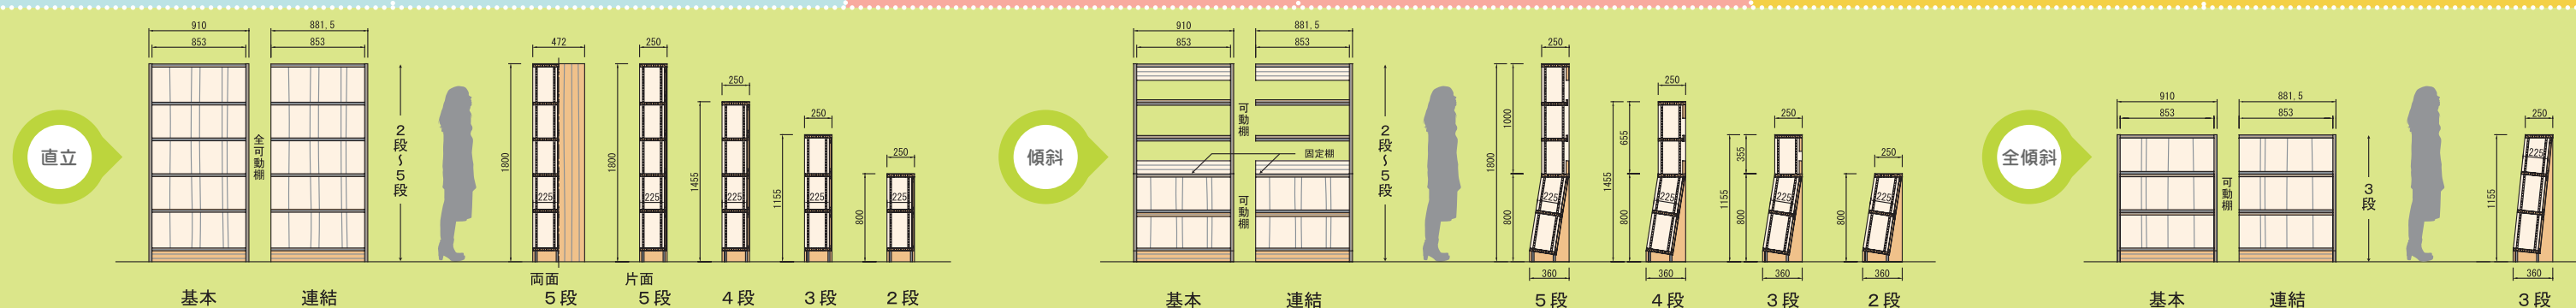

傾斜片面書架 連結部

RA-0322 2段(連結)
W881.5×D360(250)×H800
¥49,350[47,000]

RA-0332 3段(連結)
W881.5×D360(250)×H1155
¥63,000[60,000]

RA-0342 4段(連結)
W881.5×D360(250)×H1455
¥77,700[74,000]

RA-0352 5段(連結)
W881.5×D360(250)×H1800
¥80,850[77,000]

全傾斜片面書架 連結部

RA-0532 3段(連結)
W881.5×D360(250)×H1155
¥55,650[53,000]

他のサイズや
タイプのも
つくれるん
だよー

お気軽に問い合わせください。

本で紹介など
とても便利な
「展示用」としても
お使い頂けます。
(金具別売)

展示用傾斜片面5段1連

POINT

ここがポイント!