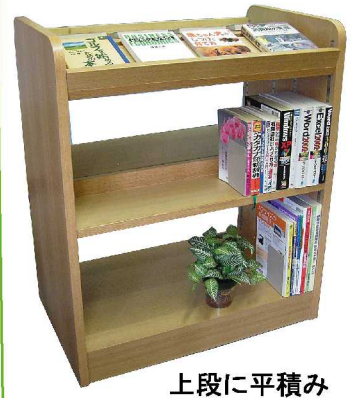

新発売

可動式展示書架？
木製ブックトラック？
アイデア次第で使い方も色々です。

上段を展示
中下段は傾斜

上中下段
すべてを水平

上段を取外し
中下段を水平

上中段を展示
下段を傾斜

平積み of 図書や
丈の長い物を移動

安定性抜群の
大型キャスターを使用

上段に平積み
中段下段を水平

¥190,000 (¥199,500) No. 7438
附属：展示用金具2組・クランク板4枚

図書館用品専門店

株式会社 伊藤伊

〒113-0034 東京都文京区湯島2-4-10
TEL03-5689-6230 FAX03-5689-6232
http://www.itin.jp E-mail: info@itin.jp

展示金具及びその金具を有する棚や書架、並びにクランク板は特許出願中です。