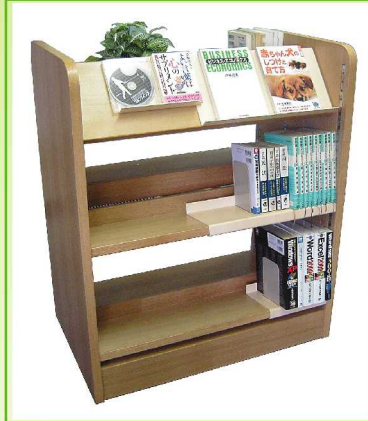

新発売

可動式展示書架？
木製ブックトラック？
アイデア次第で使い方も色々です。

上段を展示
中下段は傾斜

上中下段
すべてを水平

上段を取外し
中下段を水平

上中段を展示
下段を傾斜

平積み of 図書や
丈の長い物を移動

安定性抜群の
大型キャスターを使用

上段に平積み
中段下段を水平

¥190,000 (¥199,500) No. 7438
附属：展示用金具2組・クランク板4枚

図書館用品専門店

株式会社 伊藤伊

〒113-0034 東京都文京区湯島2-4-10
TEL03-5689-6230 FAX03-5689-6232
http://www.itin.jp E-mail: info@itin.jp

展示金具及びその金具を有する棚や書架、並びにクランク板は特許出願中です。